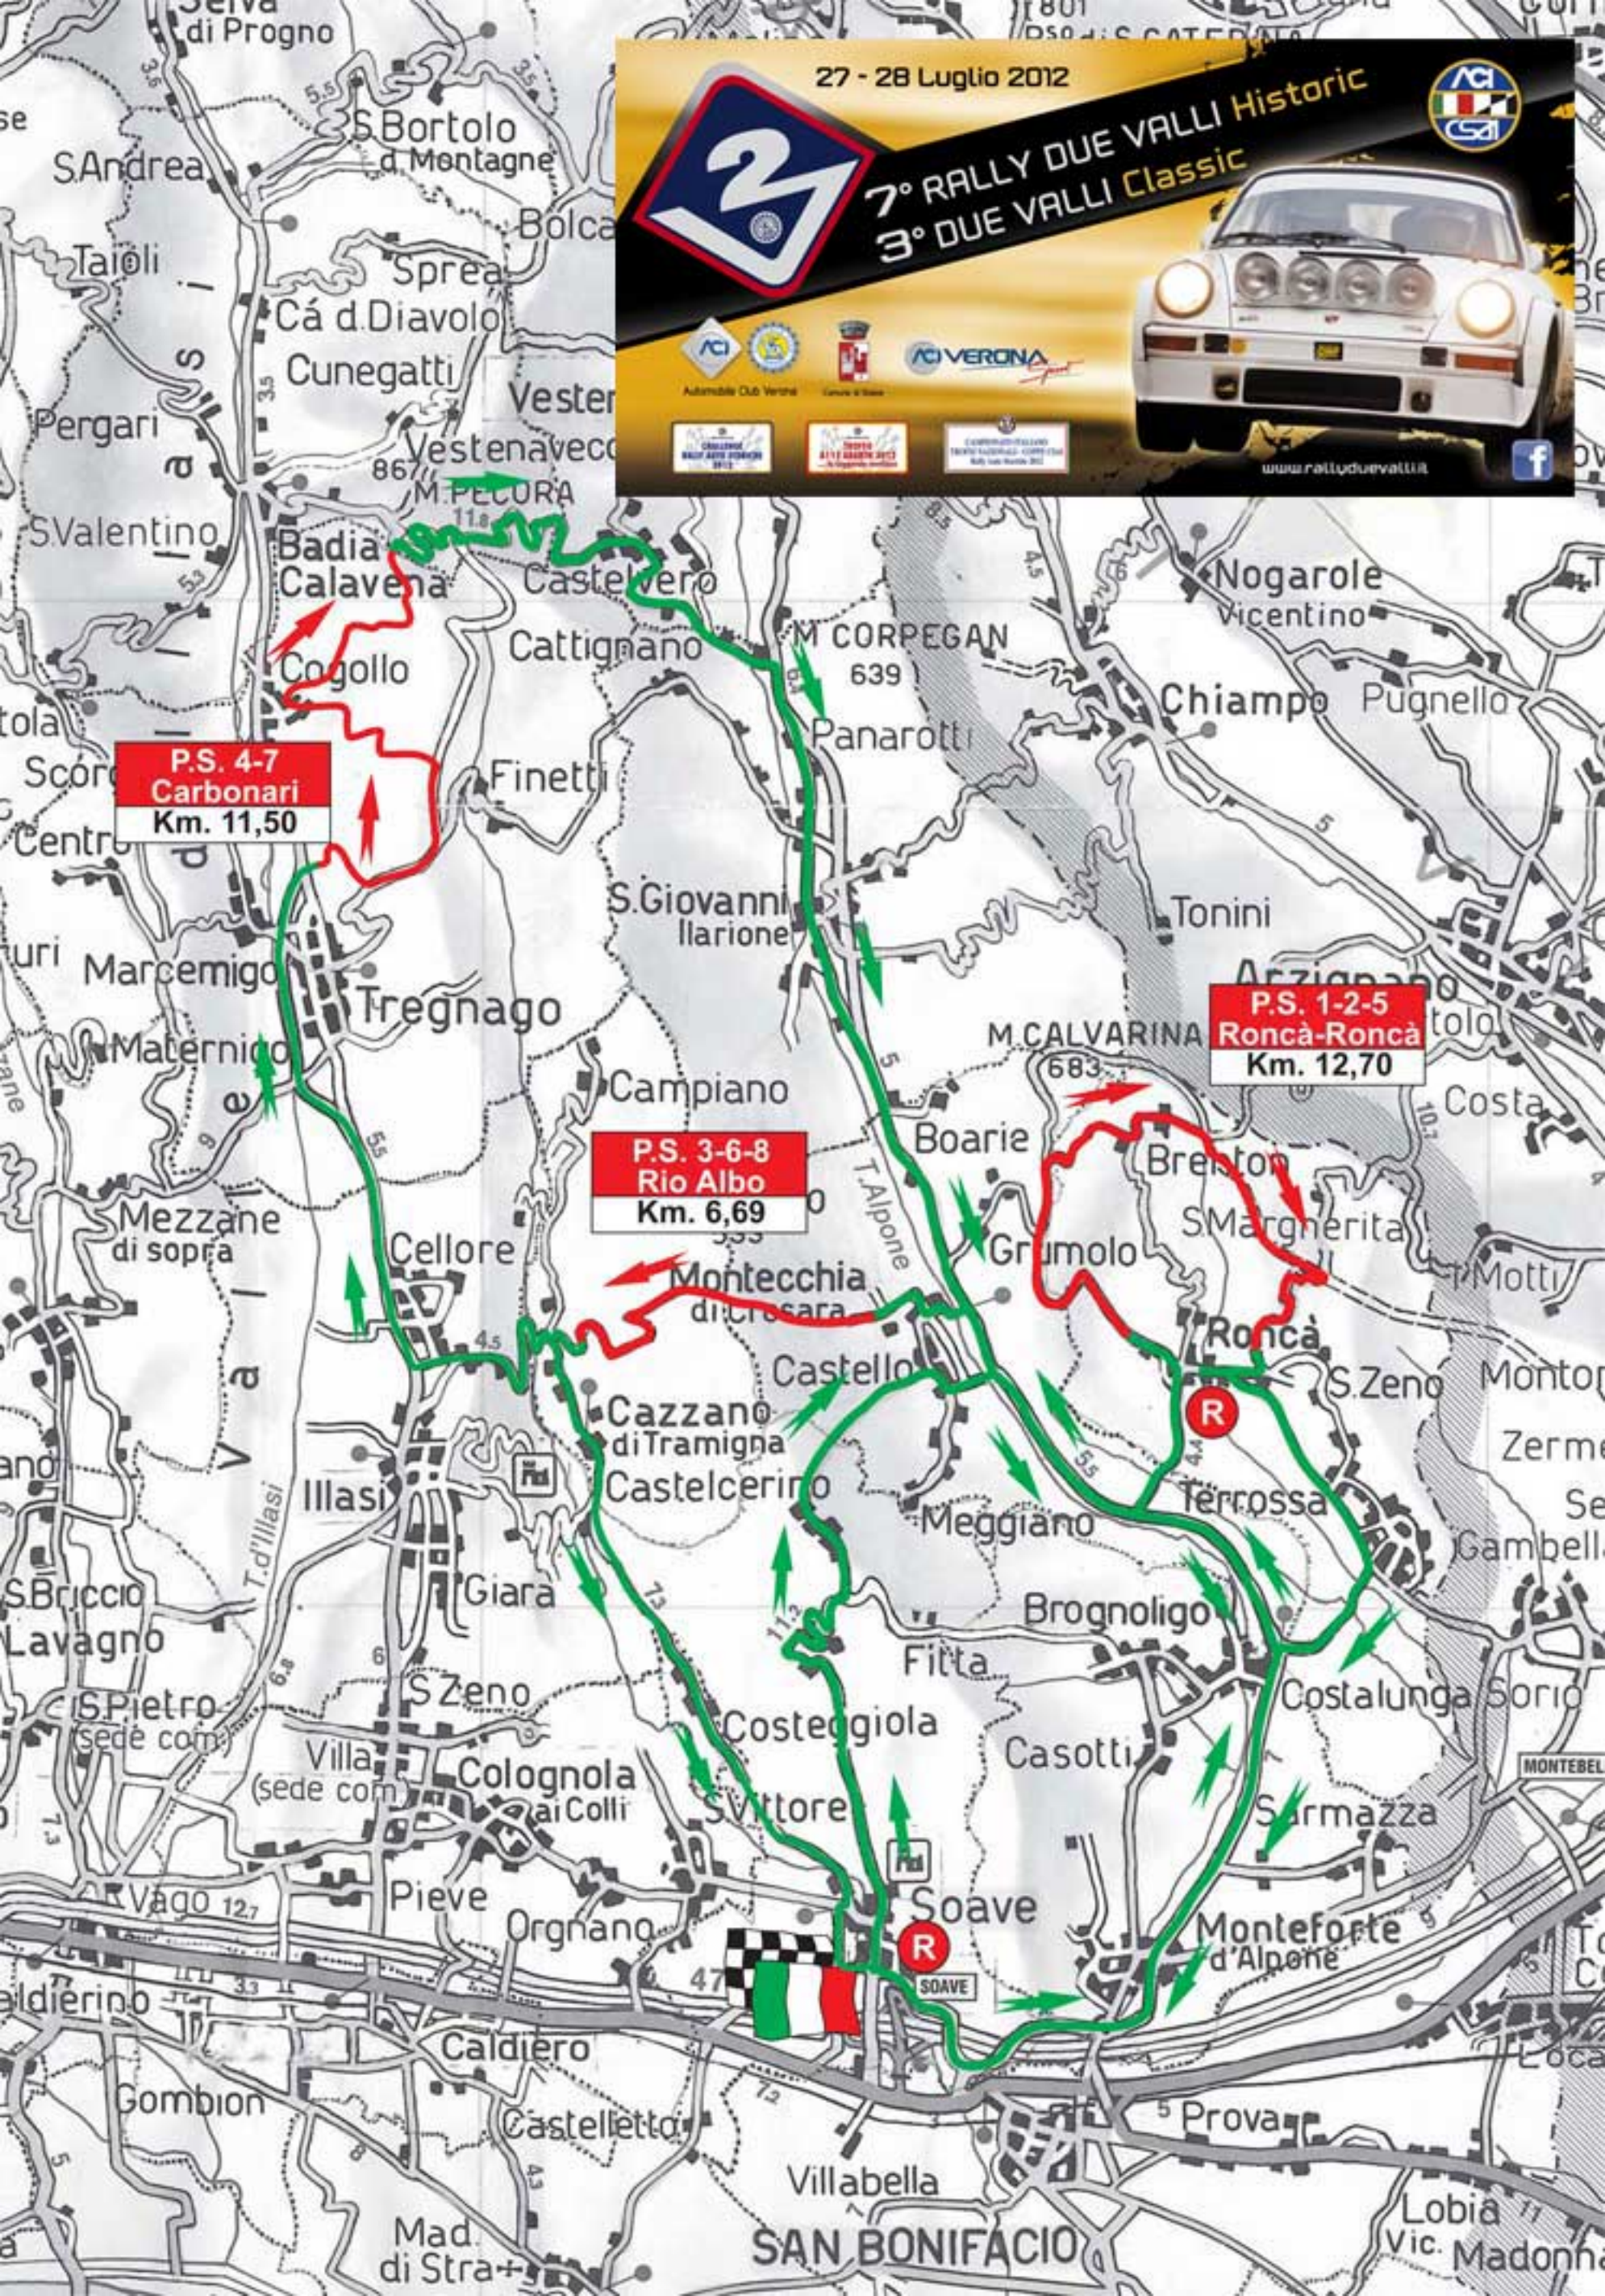

27 - 28 Luglio 2012

7° RALLY DUE VALLI Historic
3° DUE VALLI Classic

www.rallyduetvalli.it

**P.S. 4-7
Carbonari
Km. 11,50**

**P.S. 1-2-5
Roncà-Roncà
Km. 12,70**

**P.S. 3-6-8
Rio Albo
Km. 6,69**

SAN BONIFACIO